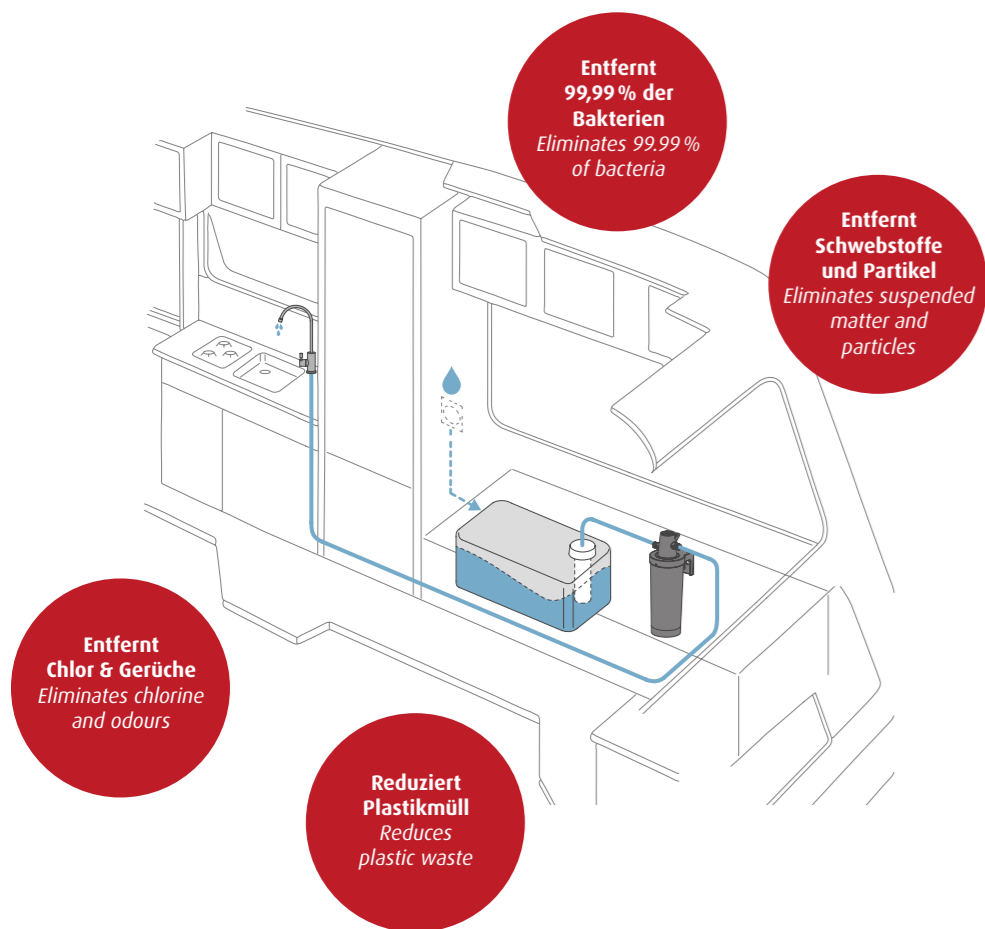

1

2

4

Der Wasserfilter für unterwegs

Reise- und Transportlösungen	Artikelnummer	Gewicht in kg*
Wasserfilter clearIQ travel – Einbausatz inkl. Pumpe		
powered by Grünbeck Bestehend aus: 1x Kartuschenhalterung zur festen Montage im Fahrzeug inkl. Anschlüsse für Frischwasserleitung; 1x Kartusche (Kapazität des Filters 5.000 Liter bzw. 6 Monate), 1x Tauchpumpe 1,4 bar zum Ausgleich des Druckverlusts Montagmaterial (Schrauben o.ä. nicht im Set enthalten)		
für alle Camper Vans	3421611	1,3
Ersatzkartusche Einzelpack		
Austausch kann unter Systemdruck und ohne Werkzeug erfolgen, Kapazität des Filters beträgt 5.000 Liter bzw. 6 Monate		
für alle Camper Vans	3345958	0,5
Ersatzkartusche Doppelpack		
Austausch kann unter Systemdruck und ohne Werkzeug erfolgen, Kapazität des Filters beträgt 5.000 Liter bzw. 6 Monate		
für alle Camper Vans	3345960	1