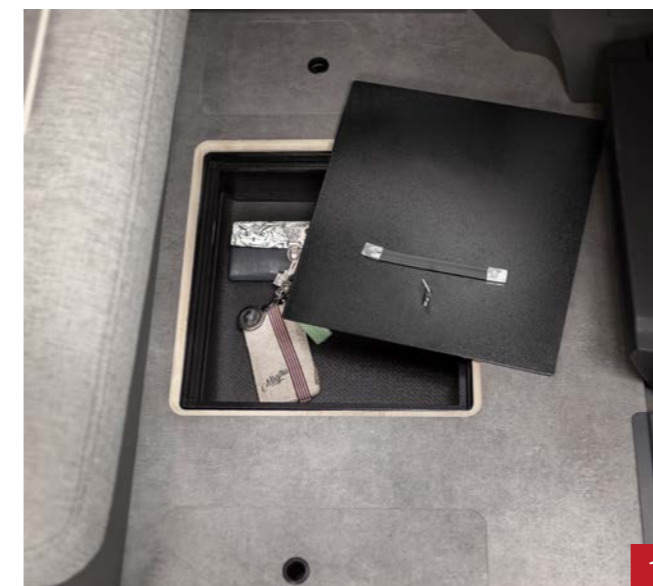

Abbildung zeigt Ausführung Fiat Ducato 8

Genauere Informationen und Artikelmerkmale finden Sie online unter www.dethleffs-original-zubehoer.com

* Die technisch zulässige Gesamtmasse des Fahrzeugs sowie die technisch zulässige Gesamtmasse auf der Achse dürfen nicht überschritten werden. Nachträglich am Fahrzeug angebrachtes Zubehör verringert die Zuladungsmöglichkeit und beeinflusst die Achslasten. Nachträgliche Änderungen am Fahrzeug (z. B. Ablastung), die die Massewerte des Fahrzeugs beeinflussen, liegen im Verantwortungsbereich des Fahrzeughalters. Weitere Hinweise & Erläuterungen zur Gewichtsthematik finden Sie in den Verkaufsunterlagen und auf den Websites der Hersteller.

Für alle, die auf Nummer sicher gehen

Sicherheit ist das A und O, um sich beim Reisen wohlfühlen. Dethleffs Original Zubehör bietet hierfür praktische Tools, damit Wertsachen stets perfekt geschützt sind. So können Sie den Urlaub ganz sorglos genießen.

1