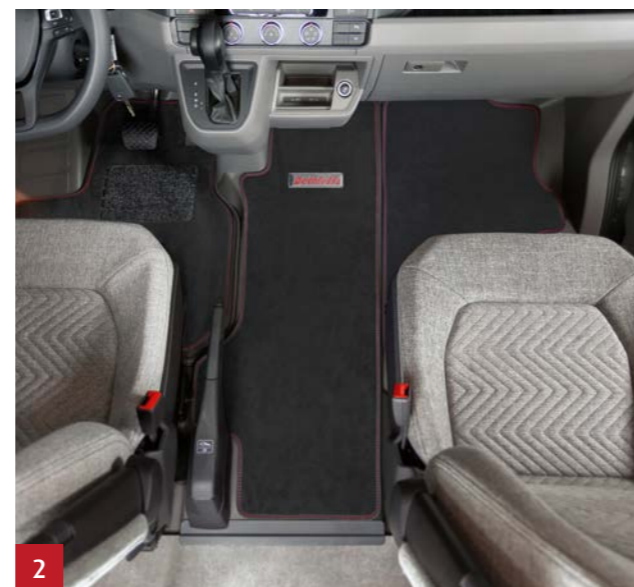

1

Abbildung zeigt Ausführung Fiat Ducato 8

Abbildung zeigt Ausführung Ford Transit

2

Abbildung zeigt Fahrerhausteppich VW Crafter

Schützen & Schonen	Artikelnummer	Gewicht in kg*
1 Sitz-Schonbezüge (1-teilig)		
für Fahrer- und Beifahrersitz Fiat Captain Chair inkl. 1 Paar Armlehnenbezüge		
Farbe Schwarz/Beige, 1 Paar	3578302	1,3
Farbe Schwarz/Grau, 1 Paar	3578306	1,3
2 Fahrerhausteppich		
Material: Polypropylen Tuftvelour		
für Camper Van auf Fiat Ducato / Citroën Jumper / Peugeot Boxer (inkl. Trittschachtmatten für Fahrer- und Beifahrertüre Modelljahr 2020-2022)	3155763	2,1
für Camper Van auf Fiat Ducato / Citroën Jumper / Peugeot Boxer (inkl. Trittschachtmatten für Fahrer- und Beifahrertüre mit Anbindung zum Wohnraumteppich ab Modelljahr 2023)	3528664	2,1
für Camper Van auf Ford Transit (Schaltgetriebe)	3394157	1,7
für Camper Van auf Ford Transit (Automatikgetriebe)	3411569	1,5
für Camper Van auf VW Crafter inkl. Trittschachtmatten für Fahrer- und Beifahrertüre mit Anbindung zum Wohnraumteppich	3569237	3,8